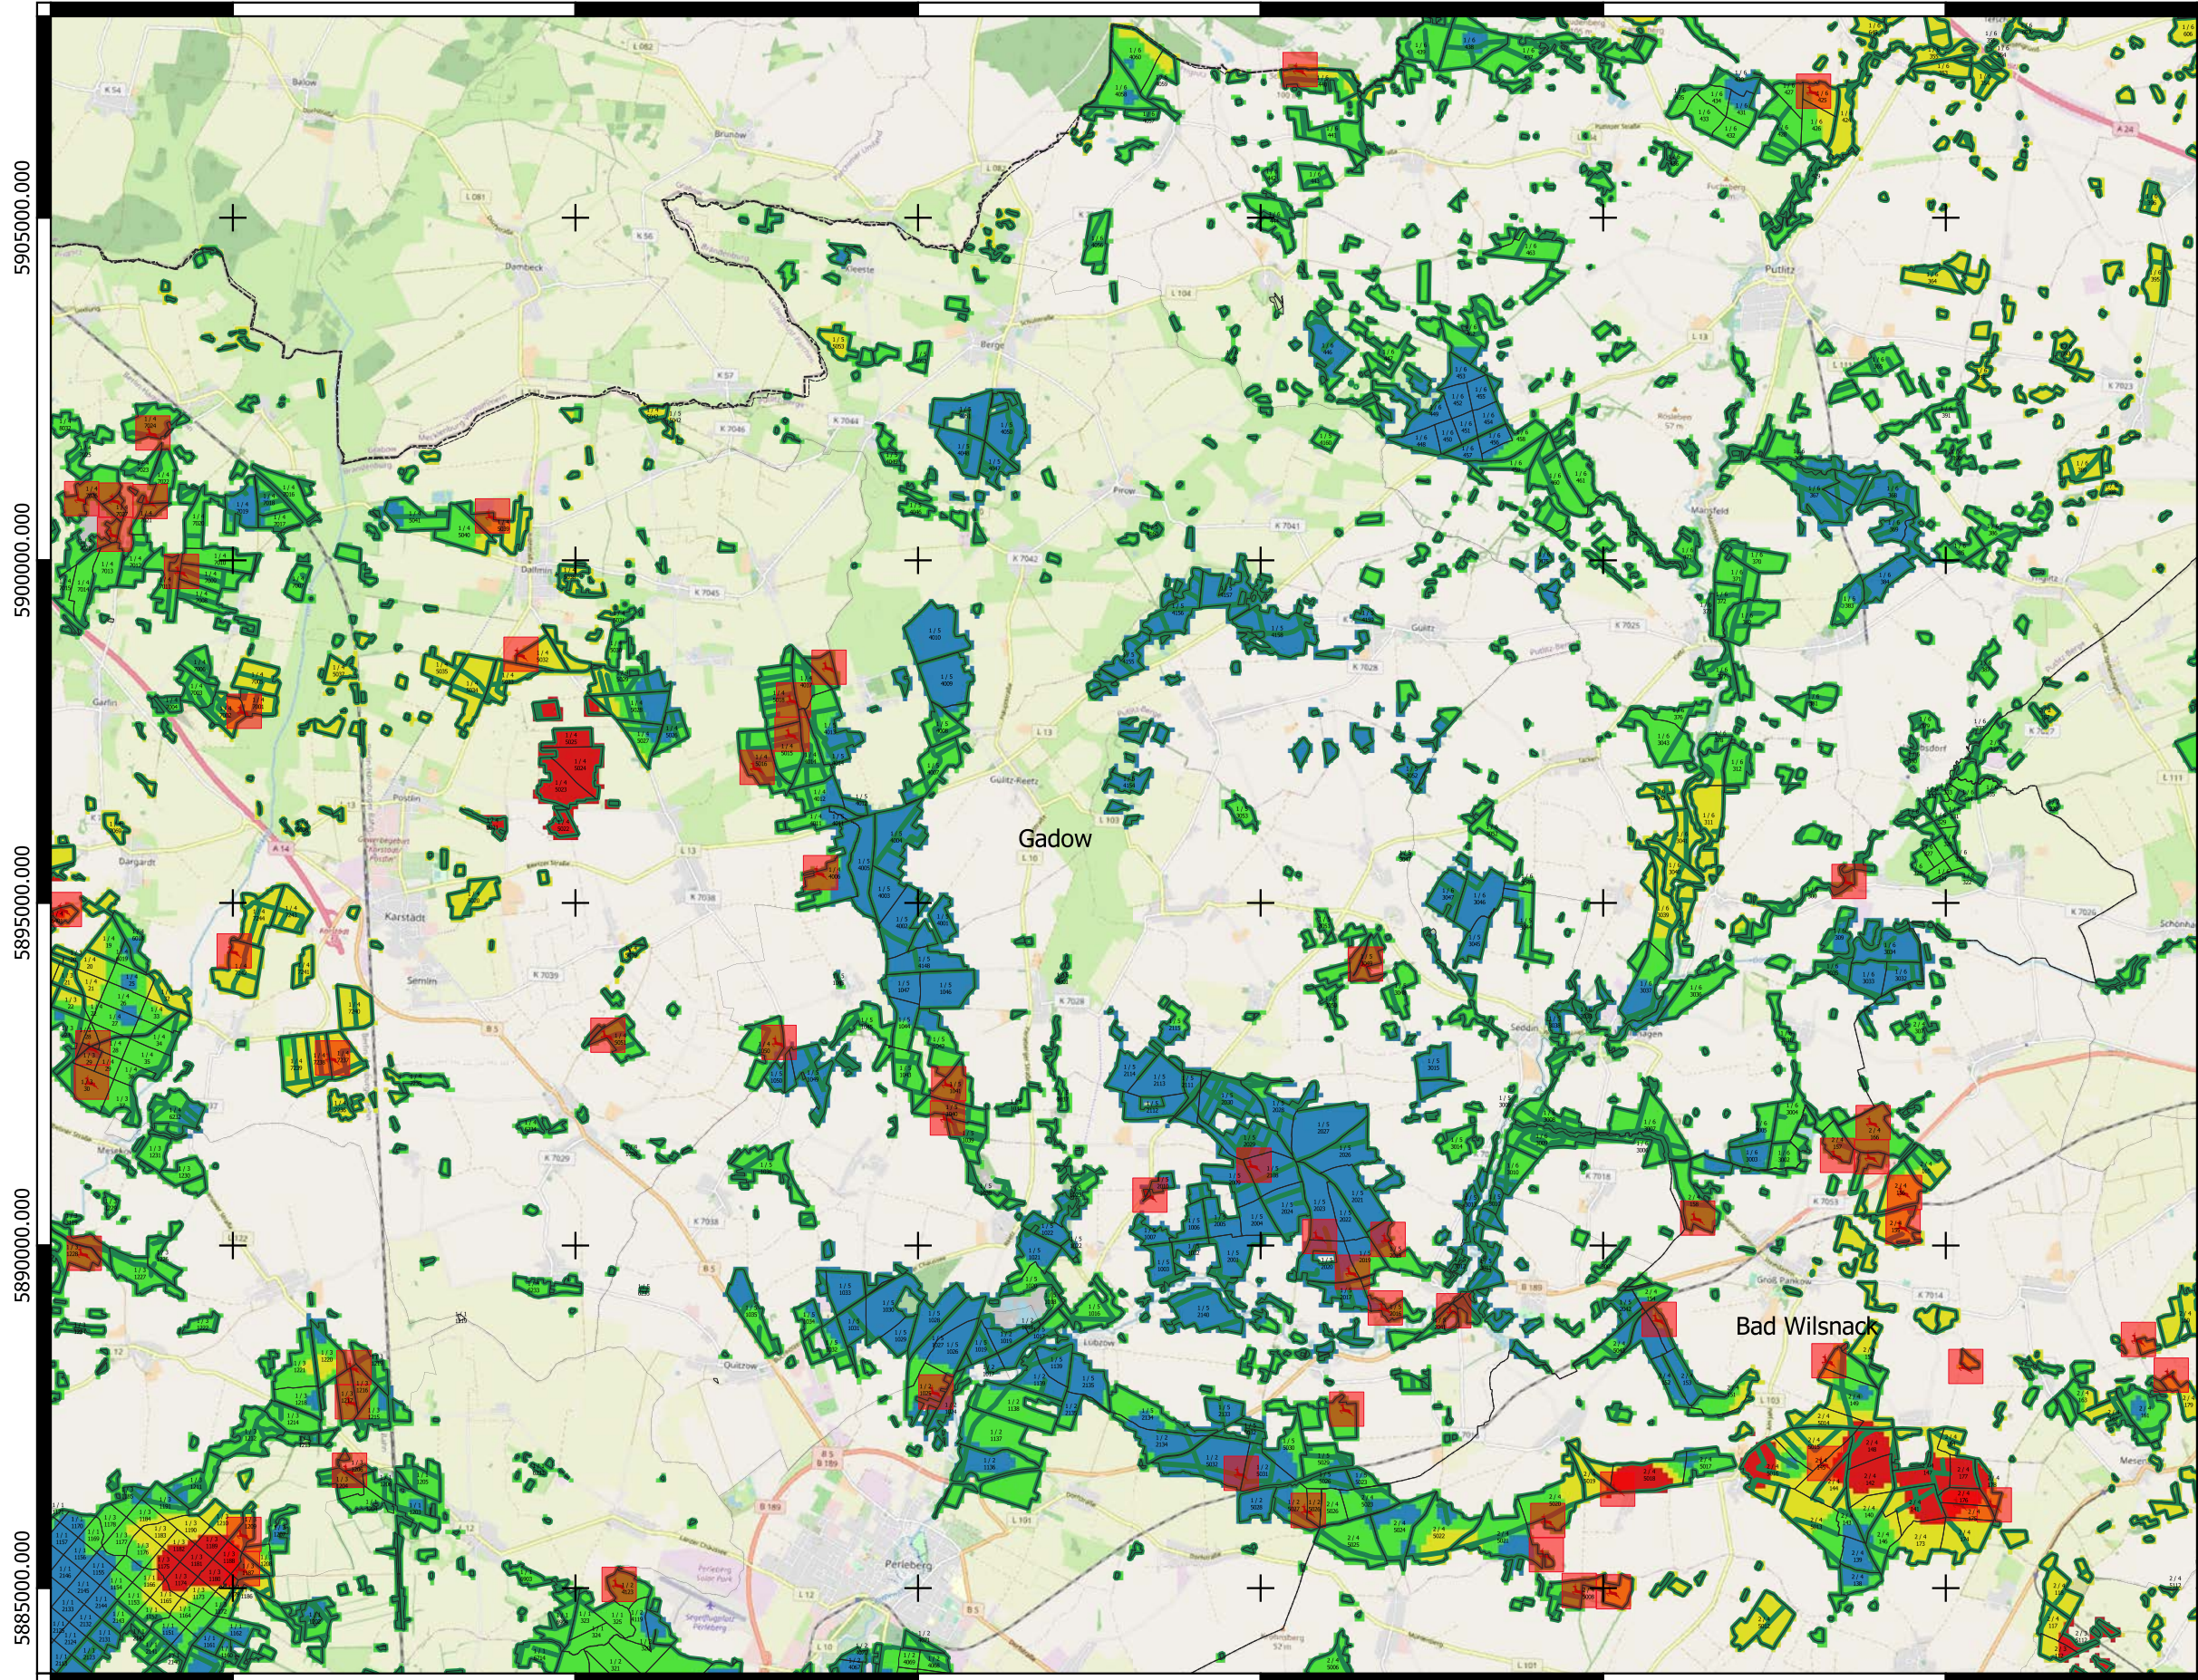

280000.000 285000.000 290000.000 295000.000 300000.000 305000.000

- Landkreis
 - Oberförsterei
 - Revier
 - Abteilung
 - Potenzialfläche
- Terminatriebverbiss zz.
oberes Drittel zz. Altverbiss in %
- ≤ 1
 - 1 - 10
 - 10 - 30
 - > 30

Datum: 04.09.2020

Hintergrundkarte: © [OpenStreetMap-Mitwirkende](https://www.openstreetmap.org/)

Geobasisdaten: © [GeoBasis-De/LGB. dl-de/by-2-0](https://www.geo-basis.de/)

280000.000 285000.000 290000.000 295000.000 300000.000 305000.000