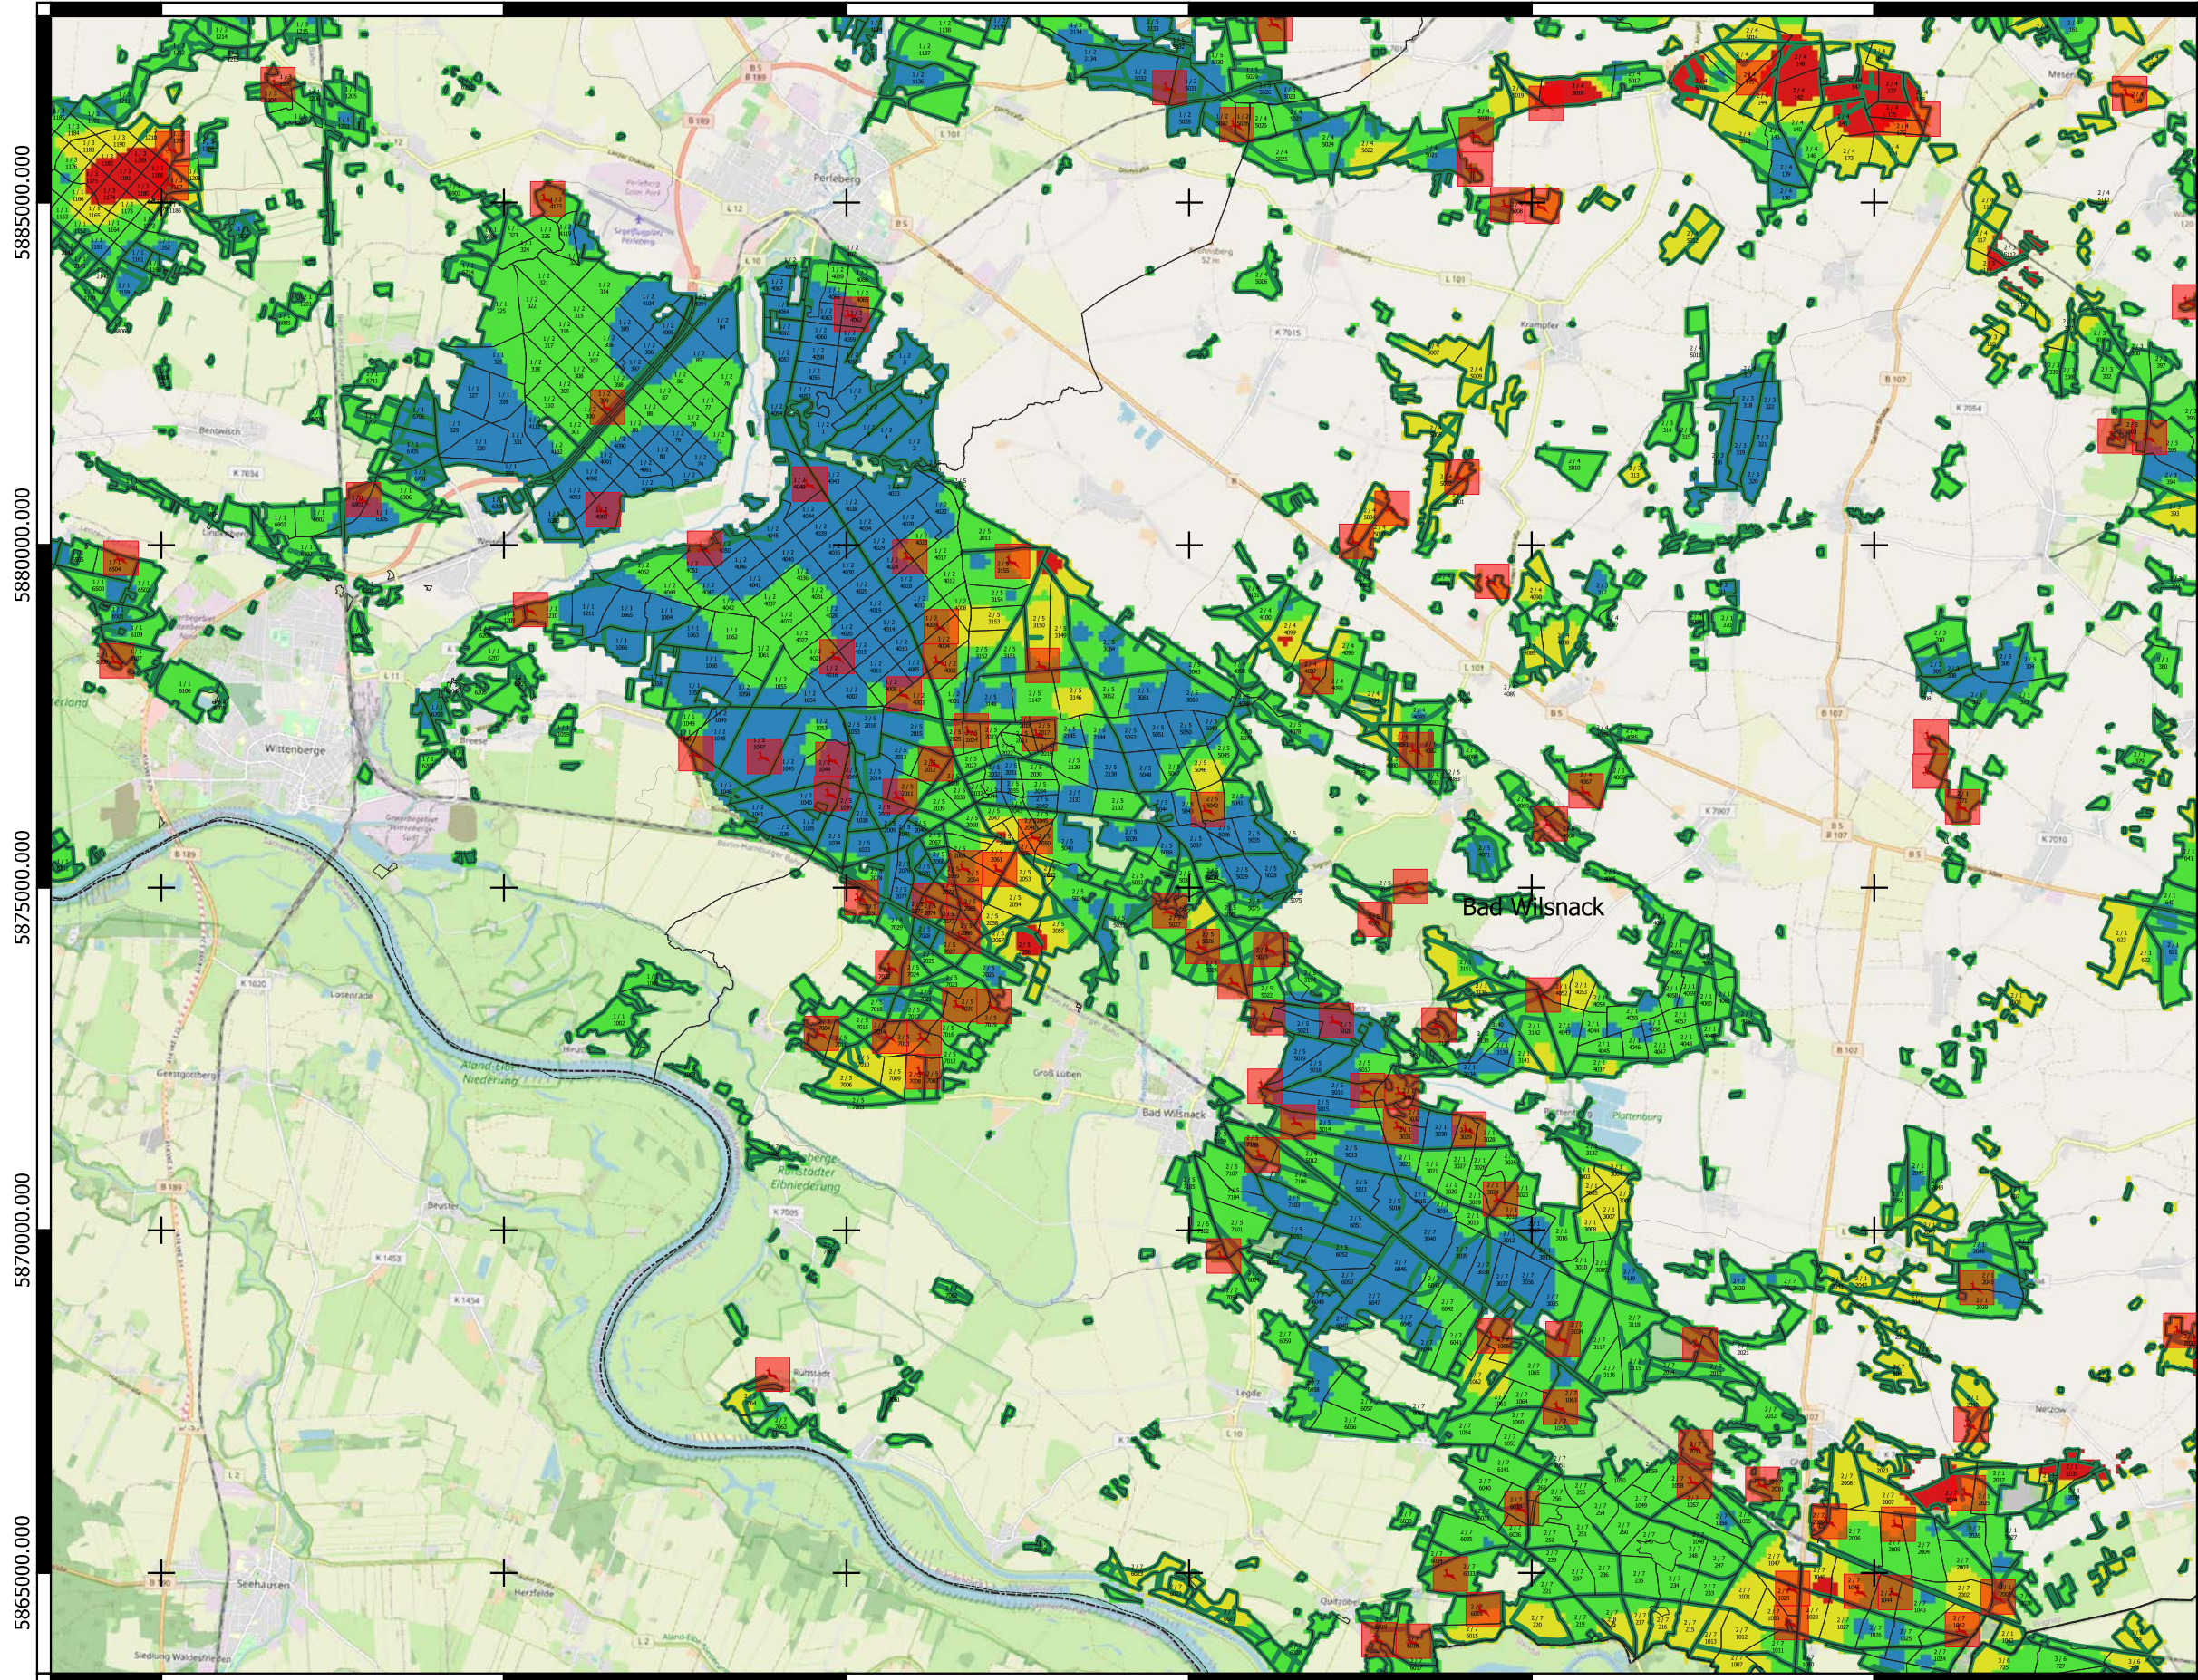

280000.000 285000.000 290000.000 295000.000 300000.000 305000.000

- Landkreis
 - Oberförsterei
 - Revier
 - Abteilung
 - Potenzialfläche
- Termintriebverbiss zz.
oberes Drittel zz. Altverbiss in %
- <= 1
 - 1 - 10
 - 10 - 30
 - > 30

Datum: 04.09.2020

Hintergrundkarte: © [OpenStreetMap-Mitwirkende](https://www.openstreetmap.org/)

Geobasisdaten: © [GeoBasis-De/LGB. dl-de/by-2-0](https://www.geo-basis.de/)

280000.000 285000.000 290000.000 295000.000 300000.000 305000.000