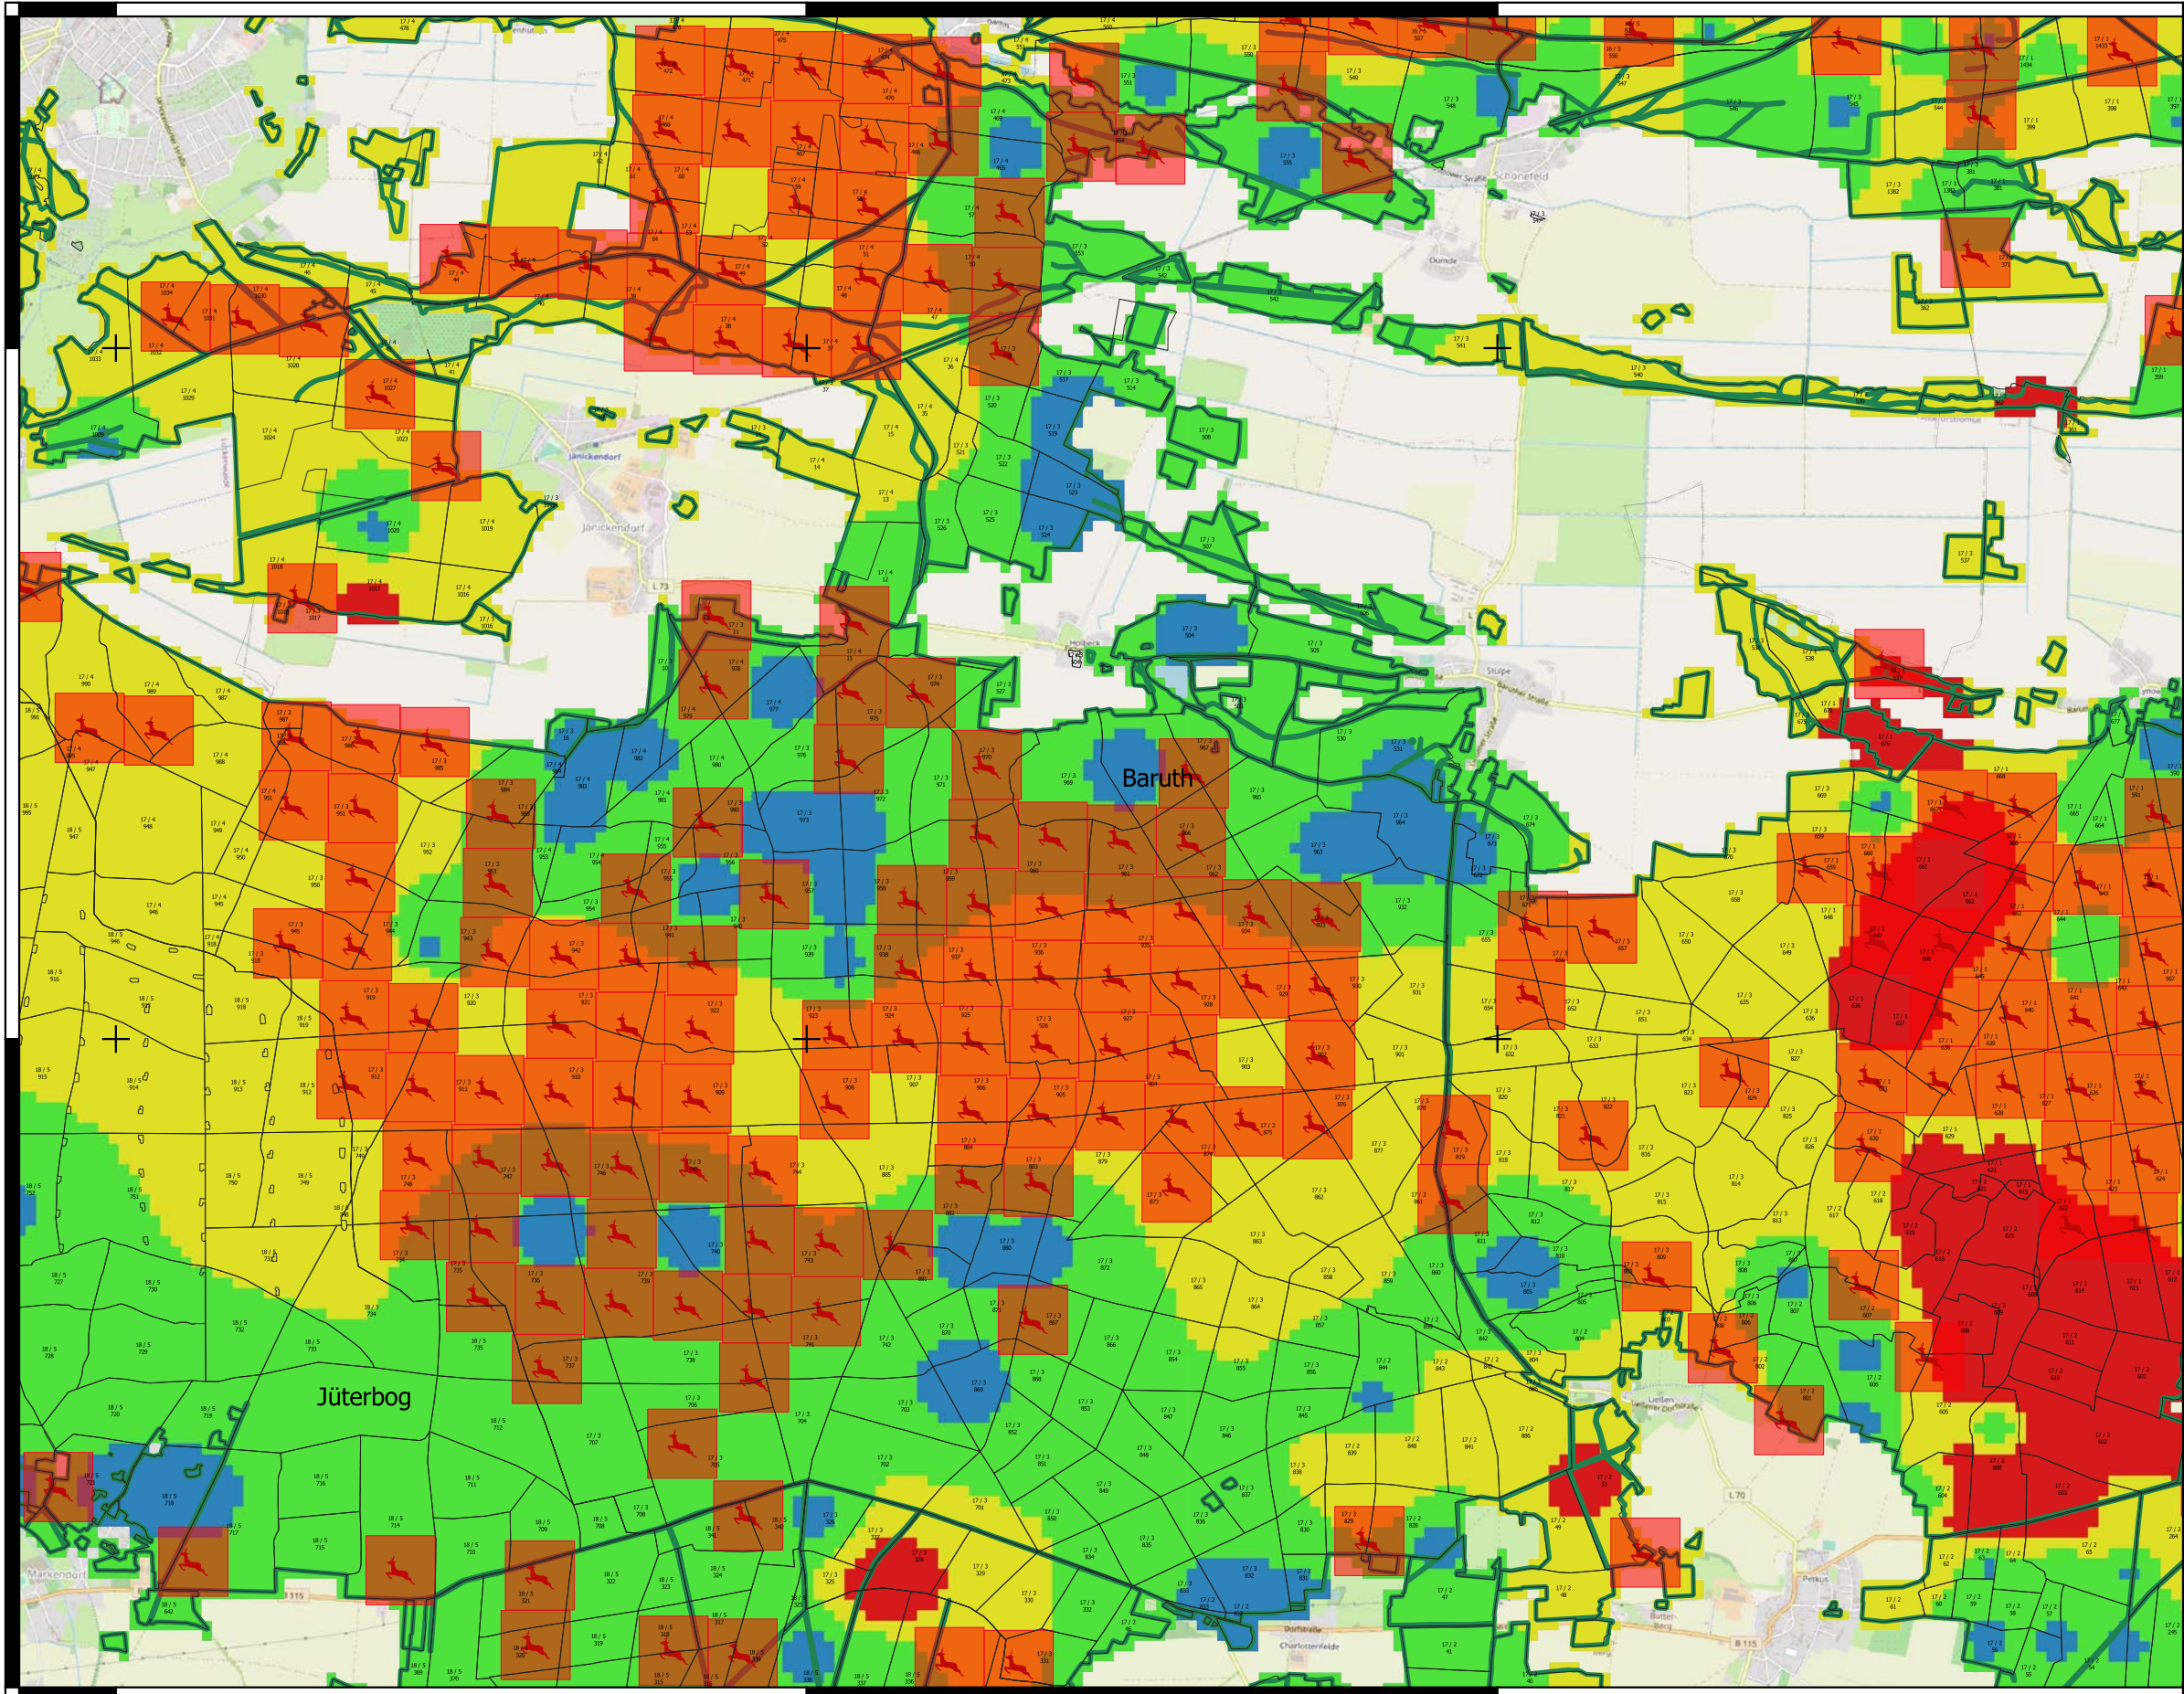

375000.000 380000.000 385000.000

5770000.000

5770000.000

5765000.000

5765000.000

- Landkreis
- Oberförsterei
- Revier
- Abteilung
- Potenzialfläche

Termintriebverbiss z.  
oberes Drittel z. Altverbiss in %

- <= 1
- 1 - 10
- 10 - 30
- > 30

1:50.000

375000.000 380000.000 385000.000

Herausgeber: Landesbetrieb Forst Brandenburg  
Abt. 4 Landeskompetenzzentrum  
Forst Eberswade, FB 42

Bearbeiter: [Torsten Wiecke,](mailto:torsten.wiecke@lfb.brandenburg.de)  
[torsten.wiecke@lfb.brandenburg.de](mailto:torsten.wiecke@lfb.brandenburg.de)

Datum: 04.09.2020

Hintergrundkarte: © [OpenStreetMap-Mitwirkende](#)

Geobasisdaten: © [GeoBasis-De/LGB. dl-de/by-2-0](#)