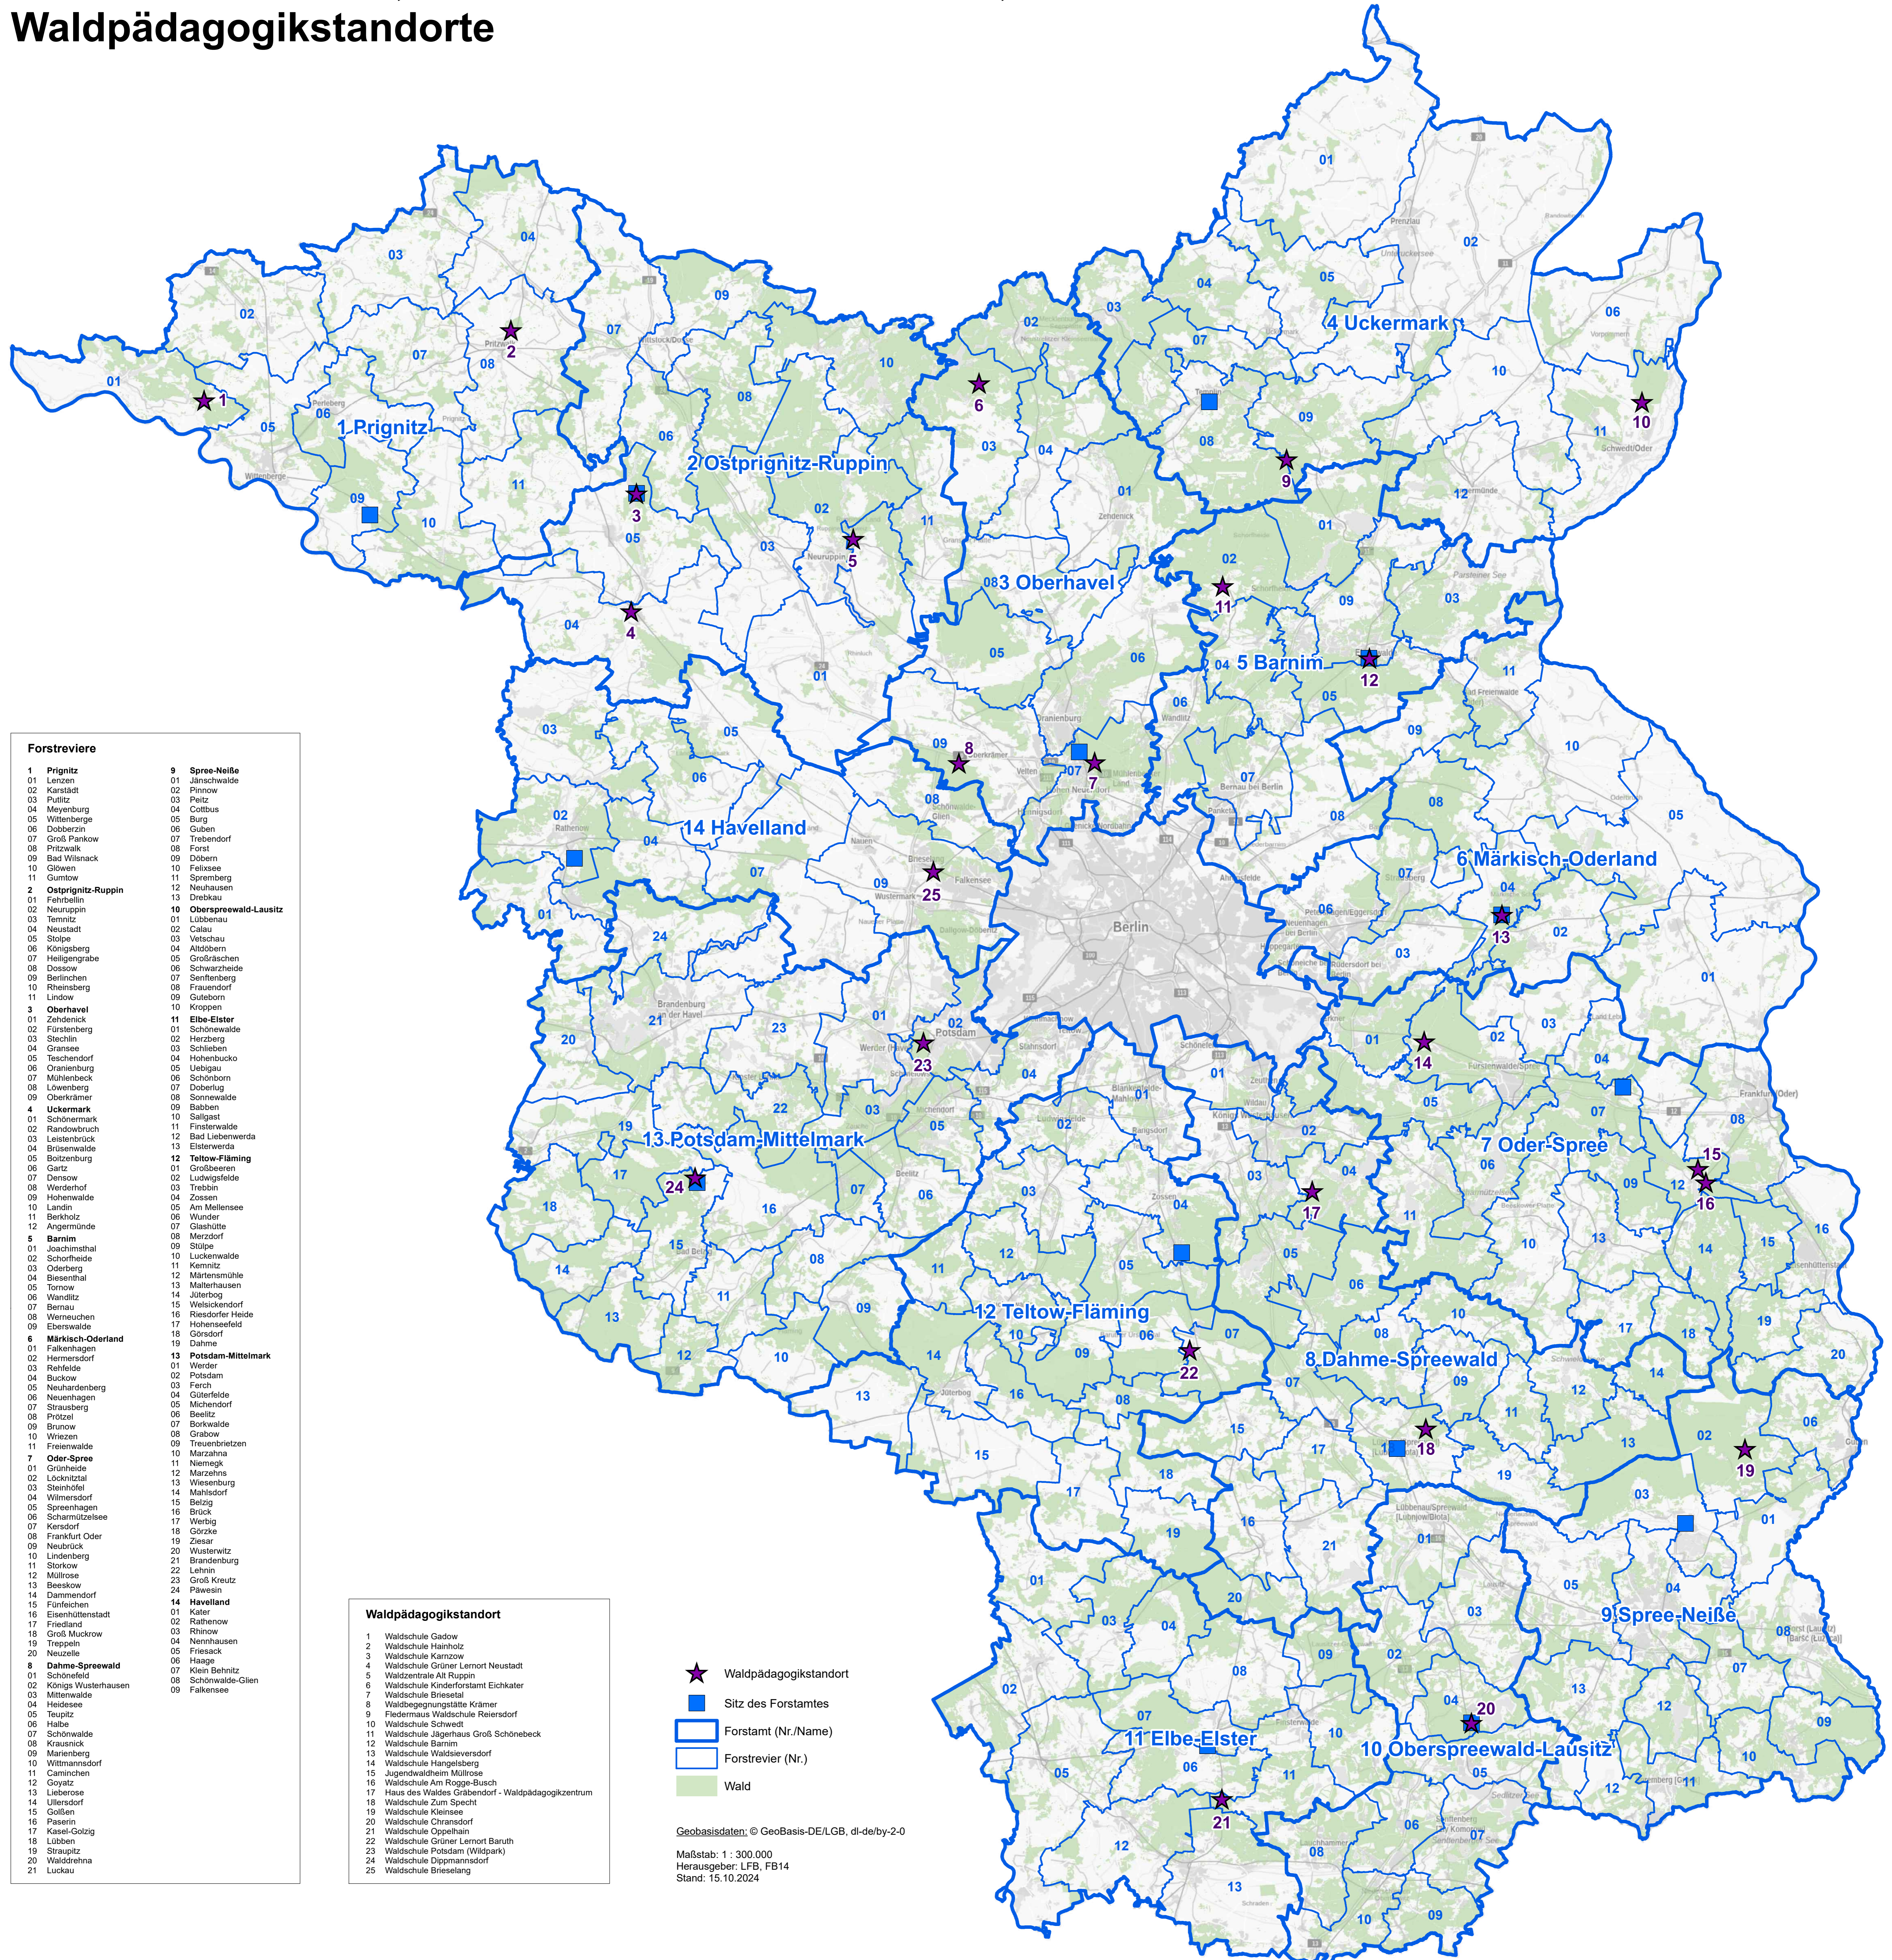

Forstämter des LFB, Forstrevierstruktur 01.01.2024, Waldpädagogikstandorte

Forstreviere	
1 Prignitz	9 Spree-Neiße
01 Jämschwalde	01 Jämschwalde
02 Karstädt	02 Pinnow
03 Putlitz	03 Peitz
04 Meyenburg	04 Cottbus
05 Wittenberge	05 Burg
06 Dobberzin	06 Guben
07 Groß Pankow	07 Trebendorf
08 Pritzwalk	08 Forst
09 Bad Wilsnack	09 Döbren
10 Glöwen	10 Felixsee
11 Gumtow	11 Spremberg
12 Neuhausen	12 Drebkau
13 Drebkau	13 Drebkau
2 Ostprignitz-Ruppin	10 Oberspreewald-Lausitz
01 Fehrbellin	01 Lubbenau
02 Neuruppin	02 Calau
03 Temnitz	03 Veitschau
04 Neustadt	04 Altdöbern
05 Stolpe	05 Großräschen
06 Königsberg	06 Schwarzhäide
07 Heiligengrabe	07 Senftenberg
08 Dossow	08 Frauentorf
09 Berlinchen	09 Gutesorf
10 Rhinsdorf	10 Köppen
11 Lindow	11 Elbe-Elster
3 Oberhavel	01 Schönevalde
01 Zehdenick	02 Herzberg
02 Fürstenberg	03 Schleibitz
03 Slechitz	04 Hohenbucko
04 Gransee	05 Uebigau
05 Teschendorf	06 Mühlentbeck
06 Oranienburg	07 Löwenberg
07 Mühlentbeck	08 Döbely
08 Löwenberg	09 Sonnenwalde
09 Oberkrämer	09 Babben
4 Uckermark	10 Finsteralde
01 Schönermark	11 Finsteralde
02 Randowbruch	12 Bad Liebenwerda
03 Leistenbrück	13 Elsterwerda
04 Brösenwalde	12 Teltow-Fläming
05 Bottzenburg	01 Großbeeren
06 Carz	02 Ludwigsfelde
07 Densow	03 Trebbin
08 Wenderhof	04 Zossen
09 Hohenwalde	05 Am Mellensee
10 Landin	06 Wunder
11 Berkholz	07 Glashütte
12 Angermünde	08 Merzdorf
5 Barnim	09 Stülpe
01 Joachimsthal	10 Luckenwalde
02 Schorfheide	11 Kernitz
03 Oderberg	12 Martensmühle
04 Biesenthal	13 Mallerhausen
05 Tornow	14 Jüterbog
06 Wandlitz	15 Walsickendorf
07 Bernau	16 Riedsdorfer Heide
08 Bernau	17 Hohenseefeld
09 Wernuchen	18 Görsdorf
6 Märkisch-Oderland	19 Dahme
01 Falkenhagen	13 Potsdam-Mittelmark
02 Hermensdorf	01 Werder
03 Rehfeld	02 Potsdam
04 Buckow	03 Ferch
05 Neuhardenberg	04 Güterfelde
06 Neuenhagen	05 Michendorf
07 Strausberg	06 Beelitz
08 Protzel	07 Borkwalde
09 Brunow	08 Grabow
10 Wriszen	09 Trausenbrietzen
11 Freienwalde	10 Märzahn
7 Oder-Spree	11 Niemege
01 Grünheide	12 Marzehns
02 Locknitz	13 Wiesenburg
03 Steinhöfel	14 Mahlsdorf
04 Wilmersdorf	15 Belzig
05 Spreemhagen	16 Brück
06 Scharnhütensee	17 Werbig
07 Kersdorf	18 Görzke
08 Frankfurt Oder	19 Ziesar
09 Neubrück	20 Wusterwitz
10 Lindenberg	21 Brandenburg
11 Storkow	22 Lehnin
12 Müllrose	23 Groß Kreuzt
13 Beeskow	24 Pawesin
14 Dammendorf	14 Havelland
15 Fünfeichen	01 Kater
16 Eisenhüttenstadt	02 Rathenow
17 Friedland	03 Rhinow
18 Groß Muckrow	04 Nennhausen
19 Treppin	05 Friesack
20 Neuzelle	06 Haage
8 Dahme-Spreewald	07 Klein Behnitz
01 Schönfeld	08 Schönewalde-Cien
02 Königs Wusterhausen	09 Falkensee
03 Mittenthal	
04 Heidesee	
05 Teupitz	
06 Halbe	
07 Schönwalde	
08 Krausnick	
09 Marienberg	
10 Wittmannsdorf	
11 Camminchen	
12 Goyatz	
13 Lieberose	
14 Ullersdorf	
15 Golßen	
16 Paserin	
17 Kasel-Golzig	
18 Lübben	
19 Stralupitz	
20 Walddrehna	
21 Luckau	