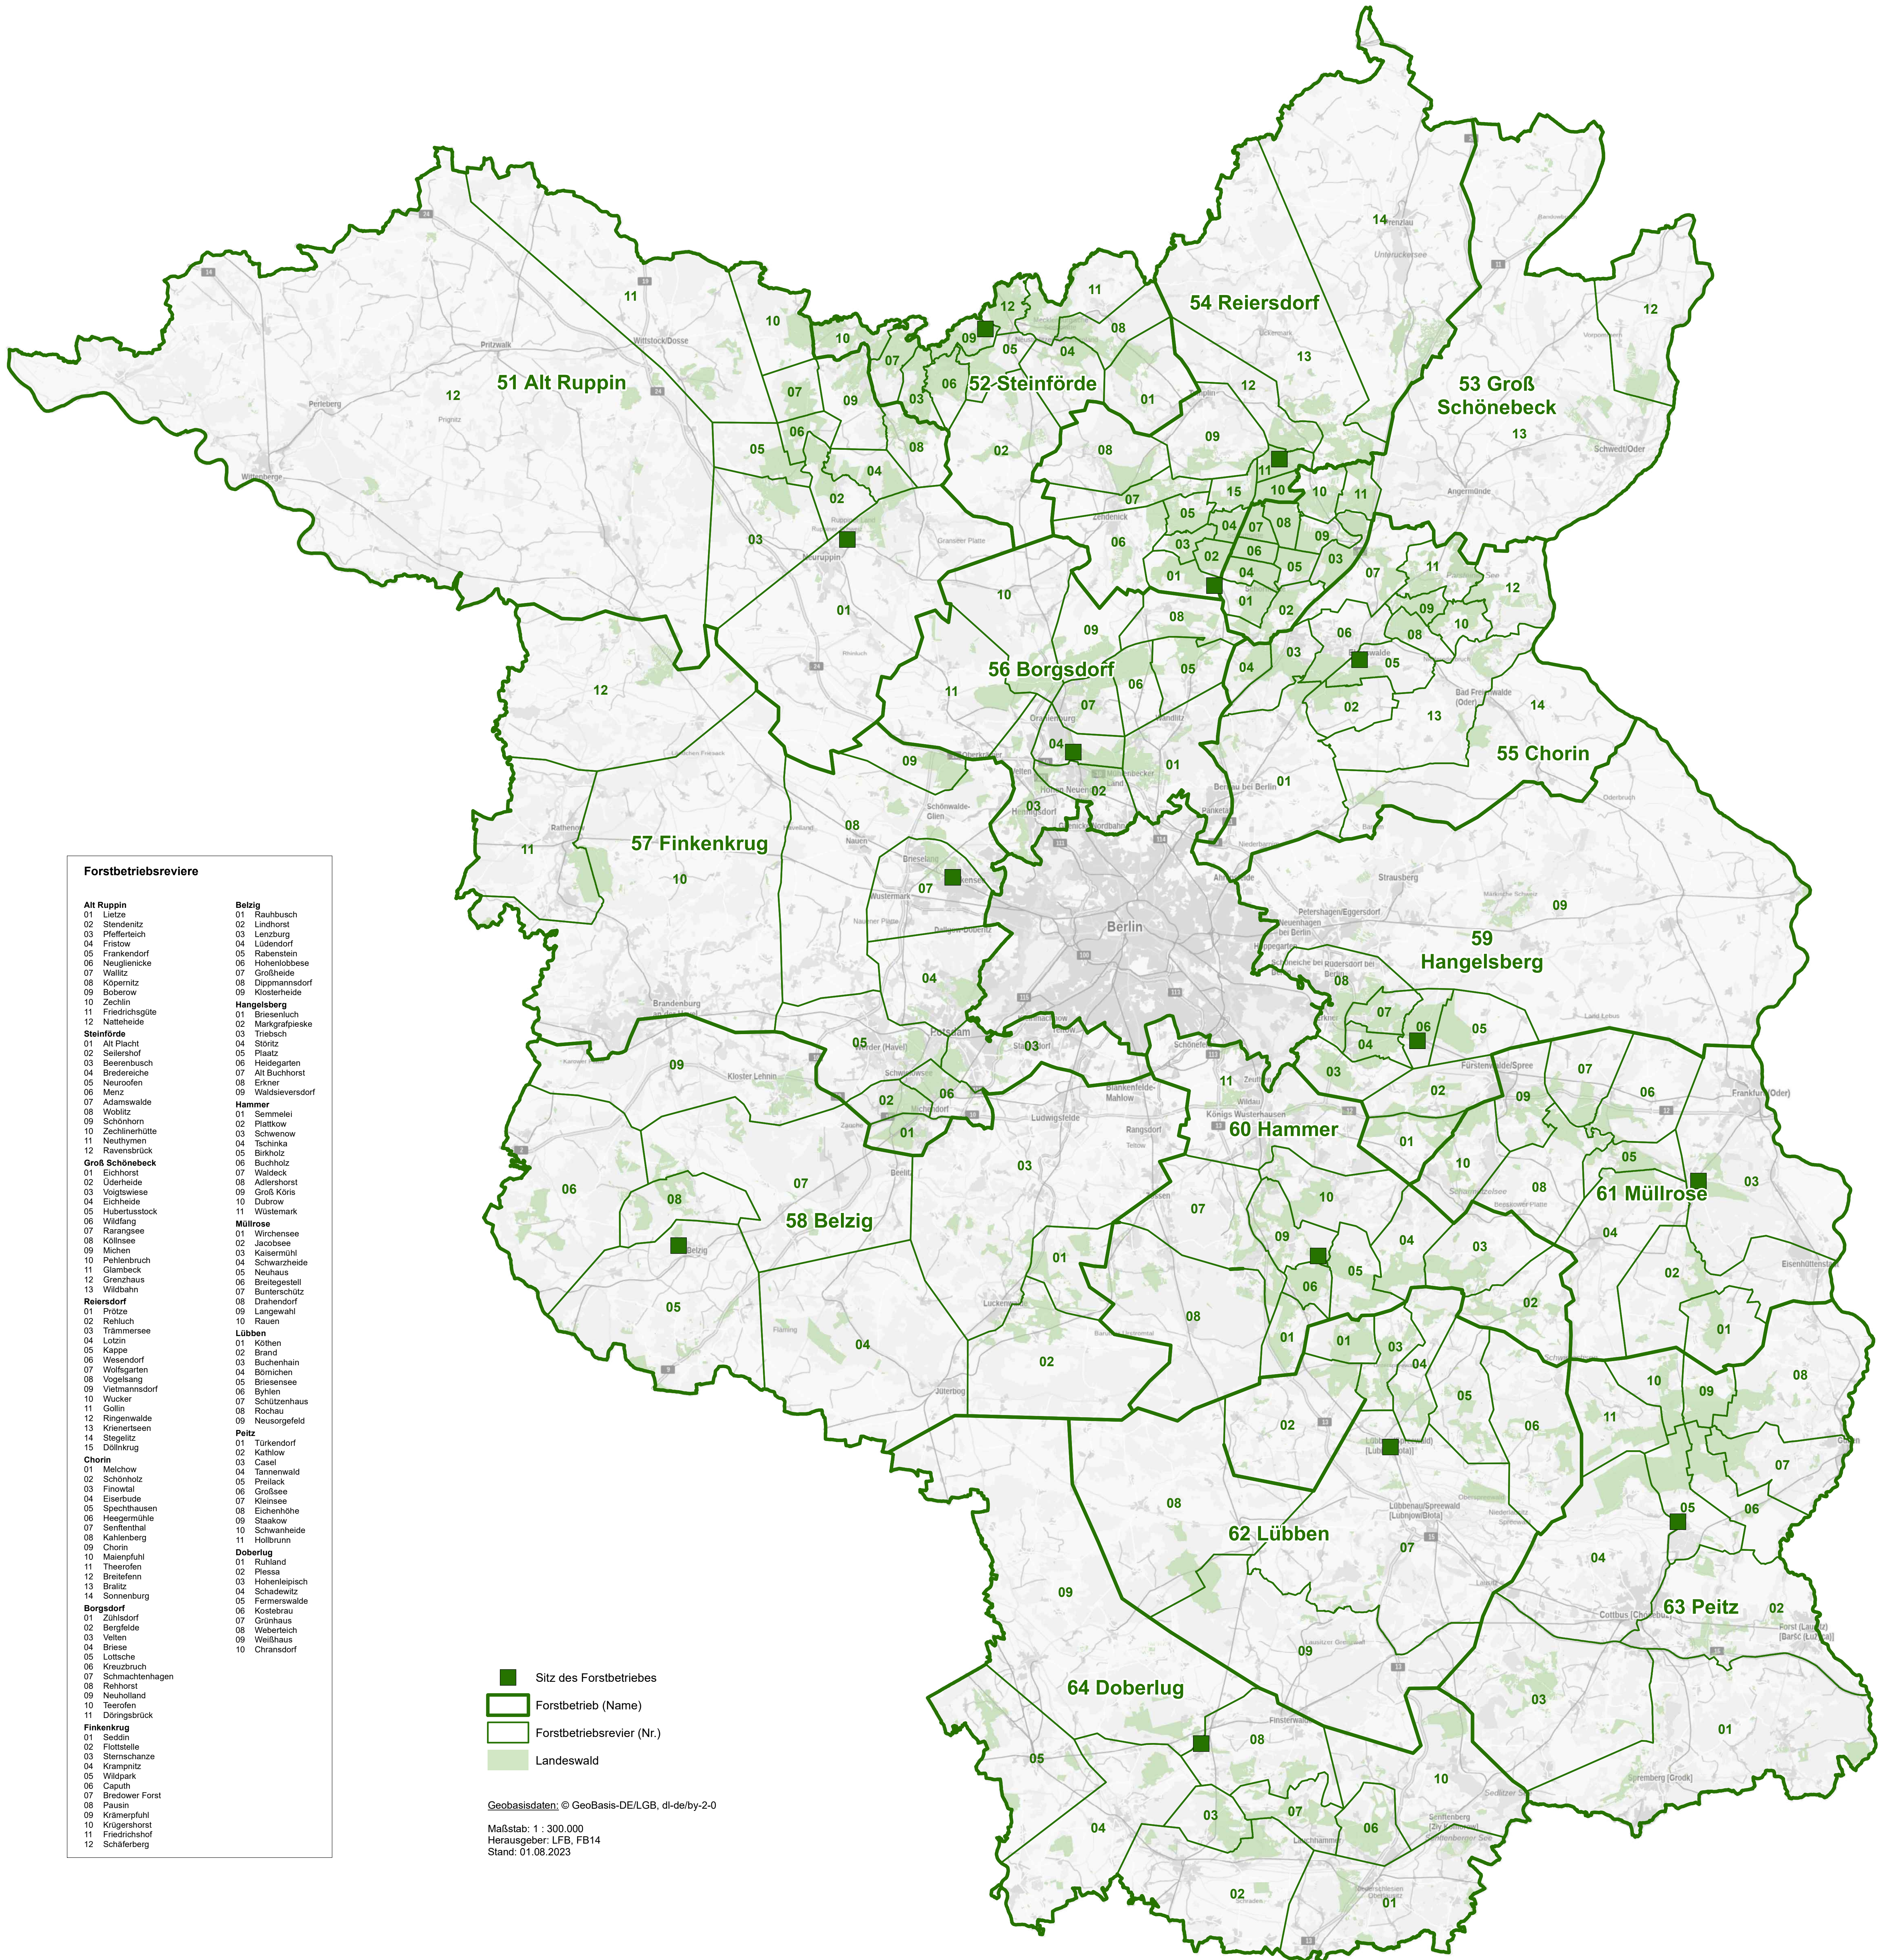

Forstbetriebe des LFB, Forstbetriebsrevierstruktur 01.01.2024

Forstbetriebsreviere

- Sitz des Forstbetriebes
- Forstbetrieb (Name)
- Forstbetriebsrevier (Nr.)
- Landeswald

Geobasisdaten: © GeoBasis-DE/LGB, dl-de/by-2-0
Maßstab: 1 : 300.000
Herausgeber: LFB, FB14
Stand: 01.08.2023