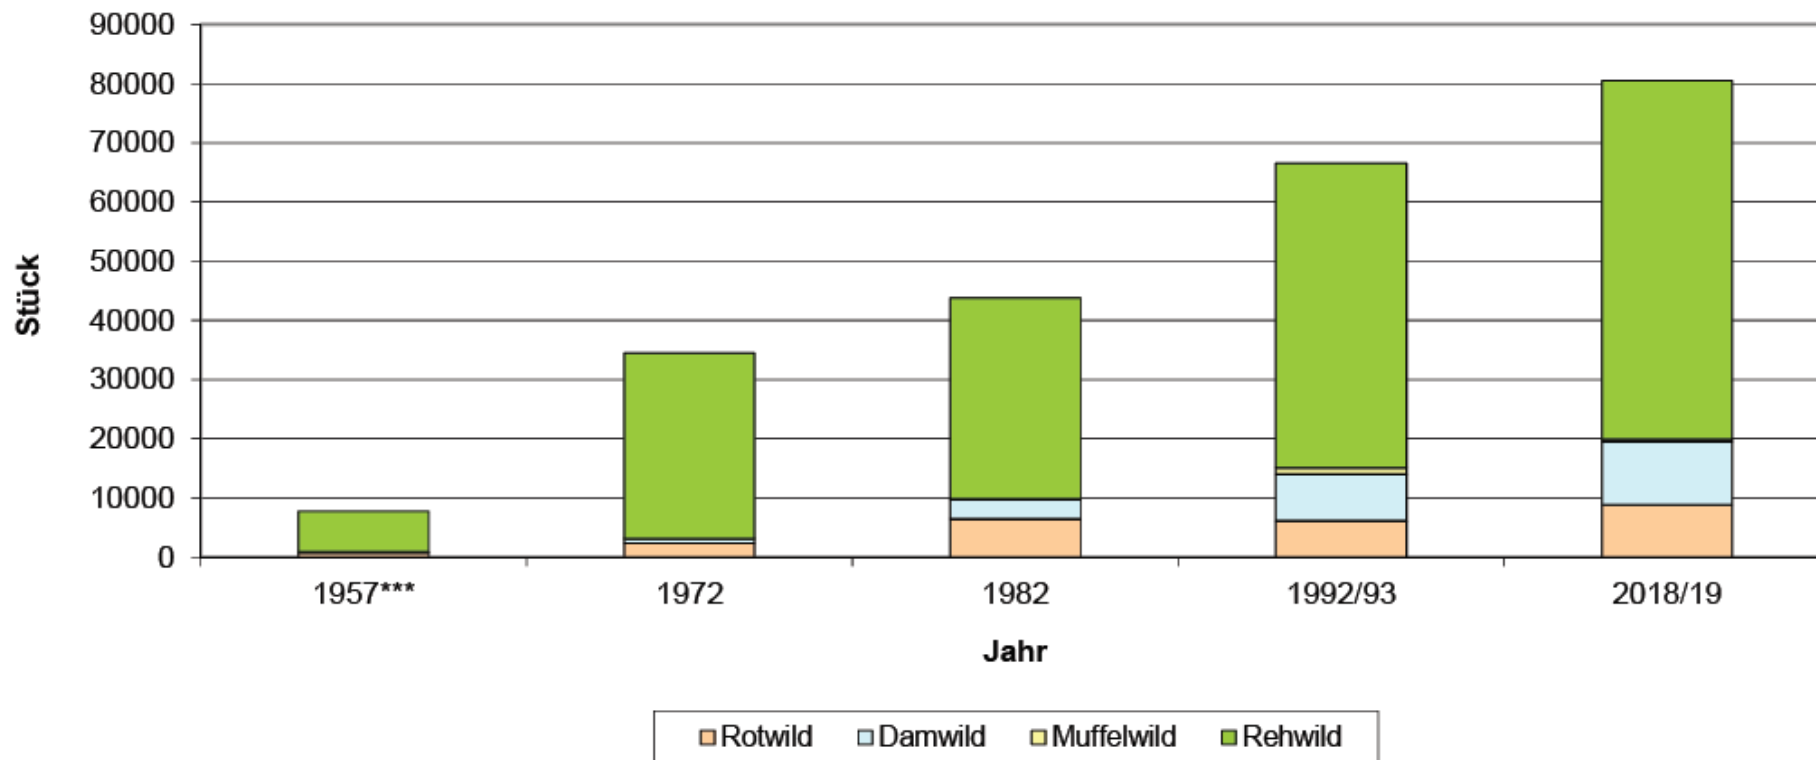

Streckenentwicklung Brandenburg 1957 - 2018/19 (Schalenwild ohne Schwarzwild)

Quelle: Ministerium für Landwirtschaft, Umwelt und Klimaschutz (MLUK), 2020